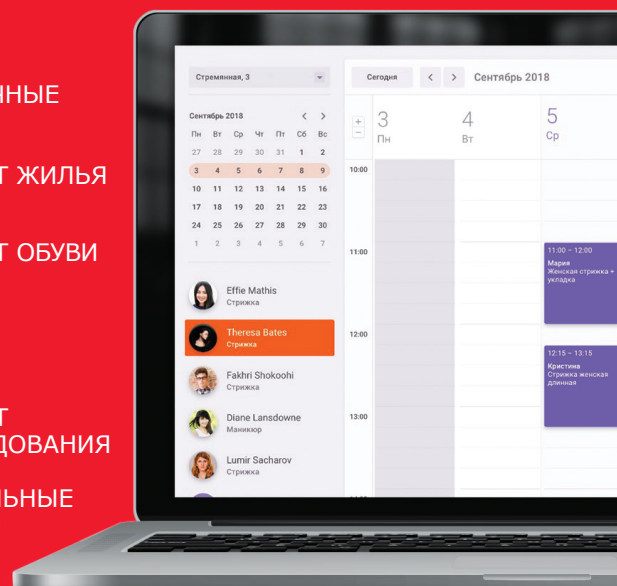

## УСЛУГИ ПО ЗАПИСИ

ПАРИКМАХЕРСКИЕ

АВТОСЕРВИСЫ

РЕМОНТ  
ОБОРУДОВАНИЯ

САЛОНЫ КРАСОТЫ

МЕДИЦИНСКИЕ  
УСЛУГИ

РИТУАЛЬНЫЕ  
УСЛУГИ

## SIGMA КАСКА

Выбирайте любой смарт-терминал: SIGMA 7, SIGMA 8 или SIGMA 10.

На каждом из них предустановлено специализированное кассовое программное обеспечение для услуг:

- Работайте с записями клиентов на кассе (все записи на день приходят на кассу автоматически)
- Делайте скидки и возвраты
- Принимайте безналичную оплату
- Отслеживайте остатки товаров на кассе
- Заводите клиентов в базу и анализируйте статистику их покупок

## SIGMA ОБЛАКО

Личный кабинет по управлению бизнесом доступен в веб-браузере на любом устройстве – ноутбуке, ПК, планшете.

- Создавайте базу услуг и товаров вручную, загружайте ее через Excel или воспользуйтесь интеграцией с 1С
- Создавайте профили сотрудников, привязывайте их к торговым точкам
- Ведите запись ваших клиентов (запись к конкретным мастерам и/или на конкретное время)
- Создавайте и сохраняйте всю историю обслуживания ваших клиентов
- Ведите учет статистики по каждому мастеру (количество услуг, клиентов, выручка за период)
- Запускайте акционные предложения и бонусные программы, отслеживайте их эффективность
- Контролируйте остатки товаров, своевременно планируйте закупки